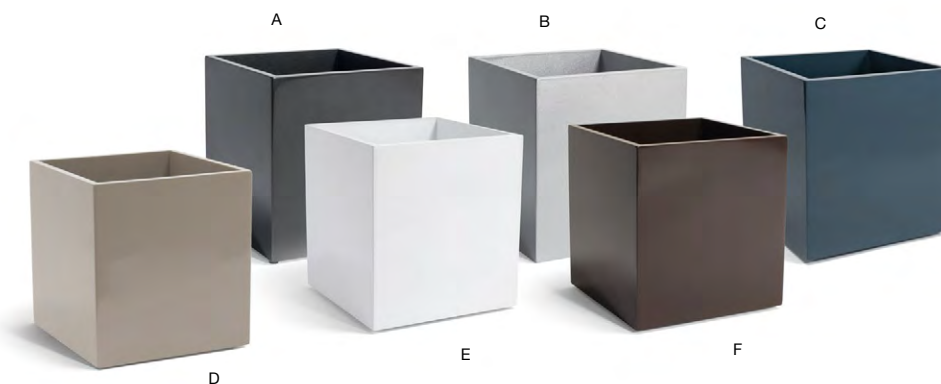

- **A 8 qt New York Cube - Onyx** pack 2 **RWA013BKW20**
- **B 8 qt New York Cube - Steel** pack 2 **RWA013SIW20**
- **C 8 qt New York Cube - Peacock** pack 2 **RWA013BLW20**
- **D 8 qt New York Cube - Stone** pack 2 **RWA013BEW20** **NEW**
- **E 8 qt New York Cube - Snow** pack 2 **RWA013WHW20**
- **F 8 qt New York Cube - Chocolate** pack 2 **RWA013ESW20**

Fits:
8" PP Cube Liner
RWL006EST23 brown
RWL006BET23 beige
More Waste Bin Liners on page 172