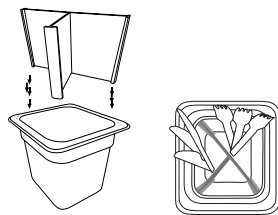

A 1/6 Size Pan - Deep pack 4 **BHO054CLT21**
6.75 x 6.25 x 5.75 in, 2.25 qt
17.3 x 16 x 14.6 cm, 2.1 L

B Flatware Divider Insert pack 4 **BHO077FRT21**
6.5 x 3.25 x 3.75 in
16.3 x 8.1 x 9.5 cm