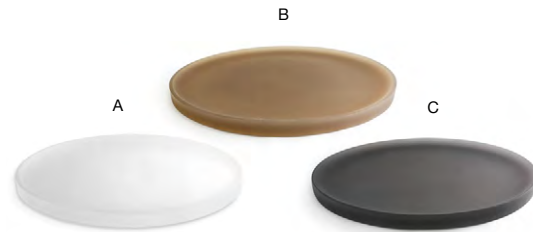

- **A 14" Round Nassau Tray - Ice** pack 4 **RRT010FRR21**
- **B 14" Round Nassau Tray - Nutmeg** pack 4 **RRT010BRR21**
- **C 14" Round Nassau Tray - Smoke** pack 4 **RRT010GYR21**