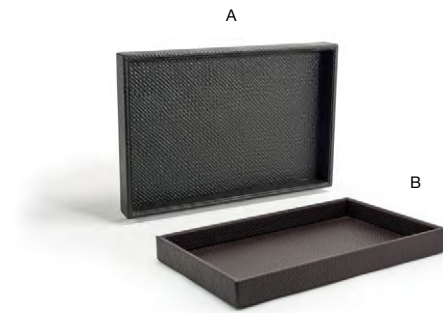

- **A 15" x 10" Java Tray - Black** pack 4 **RRT018BKL21**
- **B 15" x 10" Java Tray - Brown** pack 4 **RRT018BRL21**

- **15" x 9" Nassau Tray - Ice** pack 2 **RRT016FRR20**
  15 x 9 x .75 in | 38.1 x 22.9 x 1.9 cm