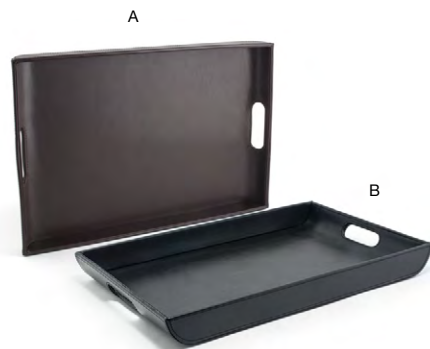

- **A 18.25" x 12" London Flare Tray - Brown** pack 2 **RRT002BRL10**
  18.25 x 12 x 1.75 in | 46.5 x 30.5 x 4.5 cm
- **B 18.25" x 12" London Flare Tray - Black** pack 2 **RRT002BKL10**
  18.25 x 12 x 1.75 in | 46.5 x 30.5 x 4.5 cm